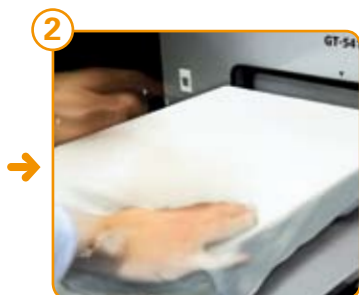

Si vous pouvez l'imaginer, vous pouvez l'imprimer!

Imaginez une imprimante sur vêtements qui vous permettrait d'imprimer directement à partir d'un PC ou d'une carte Compact Flash et qui vous éviterait les longs préparatifs et **les coûts fixes des machines de sérigraphie classiques**. Notre nouvelle imprimante jet d'encre GT-541 „**Impression à la demande**” imprime en couleur sur la plupart des articles confectionnés, grâce à sa **large surface d'impression de 355.6 x 406.4 mm**. Aussi simple à utiliser qu'une imprimante personnelle, elle offre une qualité d'impression haute-résolution inégalée. **La GT-541 est plus rapide et plus économique** que les machines de sérigraphie classique : pas de préparation, pas de nettoyage de films, pas de flashage, pas de manipulation d'encre. L'encre à base d'eau est fixée par une presse thermique standard, évitant d'investir dans l'achat d'un tunnel. Le résultat obtenu est parfait et durable, résistant à de nombreux lavages. La GT-541 est conçue pour imprimer directement sur des vêtements. **L'encre et les têtes d'impression ont été spécialement développées pour imprimer sur du coton et sur des tissus en coton et polyester mélangé**. Cette imprimante, développée par Brother, leader en technologie jet d'encre, répondra à vos attentes.

Plateau réglable

Le plateau réglable permet d'imprimer différentes épaisseurs de vêtement.

Cartouches d'encre et têtes d'impression

L'encre à pigment à base d'eau a été conçue et testée spécifiquement pour l'impression avec les têtes de la GT-541.

Images de qualité, avec ou sans PC. C'est simple comme 1-2-3!

1 Transférez et téléchargez les images de votre PC ou du lecteur de carte Compact Flash incorporé. (carte Compact Flash non fournie).

2 Positionnez le vêtement et réglez la hauteur du plateau.