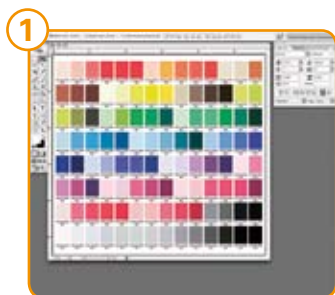

Images de qualité, avec ou sans PC. C'est simple comme 1-2-3!

1 Transférez et téléchargez les images de votre PC ou du lecteur de carte Compact Flash incorporé. (carte Compact Flash non fournie).